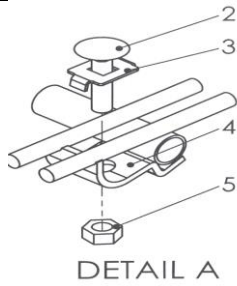

Montagevoorschrift *Monkey Mee*®

1. Monkey MEE
2. Zelfborg Bout 4x
3. Boutclip 4x
4. Klembeugel 4x
5. Moer 4x

Monkey MEE haaks monteren en aan beide zijden evenveel over laten steken.

www.steco.nl