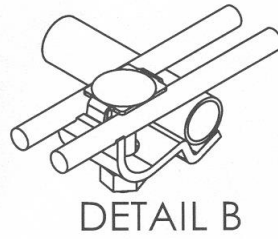

Montagevoorschrift *Monkey Mee*®

1. Monkey MEE
2. Zelfborg Bout 4x
3. Boutclip 4x
4. Klembeugel 4x
5. Moer 4x

Monkey MEE haaks monteren en aan beide zijden evenveel over laten steken.

www.steco.nl