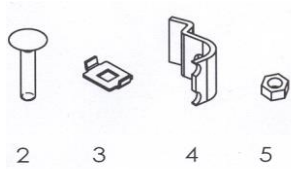

Montagevoorschrift *Monkey Mee*®

1. Monkey MEE
2. Zelfborg Bout 4x
3. Boutclip 4x
4. Klembeugel 4x
5. Moer 4x

Monkey MEE haaks monteren en aan beide zijden evenveel over laten steken.

www.steco.nl